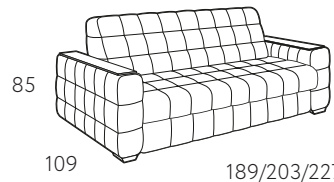

Mocco 12-13

Диван в трех размерах:

1. Спальное место: Ш140хД200 см. Габариты: Ш189хГ109хВ85 см.
2. Спальное место: Ш160хД200 см. Габариты: Ш203хГ109хВ85 см.
3. Спальное место: Ш180хД200 см. Габариты: Ш227хГ109хВ85 см

Глубина сиденья: 60 см. Высота сиденья: 43 см. Высота подлокотников: 56 см. Длина подлокотников: 106,5 см. Глубина дивана в разложенном виде: 212 см. Вес в упаковке: 125/139/149,5 кг. **Бельевой короб (опция).** Объем: 104/118/143 л.

Механизм трансформации: «аккордеон».

Анатомический матрас из сертифицированной пены Certipur высотой 12 см.

Всего 6 готовых решений. Исполнение: экокожа. Коллекции тканей: чехол Аккордеона — Bionica (экокожа), Fusion (экокожа); подушки — Reflex (жаккард).

Декоративные подушки в комплекте. Декоративные накладки на подлокотниках.

Ножки из бука. Деревянный декор. Декоративные подушки в комплекте.