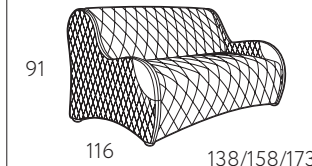

Strike 16-17

Диван в трех размерах:

1. Спальное место: Ш120хД200 см. Габариты: Ш138хГ116хВ91 см.
2. Спальное место: Ш140хД200 см. Габариты: Ш158хГ116хВ91 см.
3. Спальное место: Ш160хД200 см. Габариты: Ш173хГ116хВ91 см

Глубина сиденья: 63 см. Высота сиденья: 40 см. Высота подлокотников: 83 см. Длина подлокотников: 105 см. Глубина дивана в разложенном виде: 212 см. Вес в упаковке: 92,5/98,5/107 кг. **Бельевой короб (опция).**

Механизм трансформации: «аккордеон».

Анатомический матрас из сертифицированной пены Certipur высотой 12 см. Съёмный чехол — возможность легкой чистки.

Всего 10 готовых решений. Исполнение: комбинация ткани и экокожи. Коллекции тканей: чехол Аккордиона, подлокотники, царга, подушки — Enrich (велюр), Reflex (жаккард). Отделка кантов подушек — Boom (экокожа), Domus (экокожа).

Ножки из бука. Декоративные подушки в комплекте.

Декоративные подушки в комплекте.