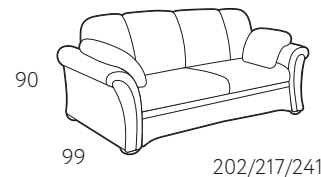

Scotland 8-9

Диван в трех размерах:

1. Спальное место: Ш140хД200 см. Габариты: Ш204хГ99хВ90 см.
2. Спальное место: Ш150хД200 см. Габариты: Ш214хГ99хВ90 см.
3. Спальное место: Ш160хД200 см. Габариты: Ш224хГ99хВ90 см

Глубина сиденья: 63 см. Высота сиденья: 46 см. Высота подлокотников: 59 см. Длина подлокотников: 103 см. Глубина дивана в разложенном виде: 240 см. Вес в упаковке: 58/70/82 кг.

Механизм трансформации: «седафлекс».

Анатомический матрас из сертифицированной пены Certipur высотой 12 см. Съёмный чехол — возможность легкой чистки.

Всего 16 готовых решений. Исполнение: ткань. Коллекции тканей: подушки сиденья, спинки, подлокотники, царга, подушки — Barosso (шенилл), Trafalgar (жаккард), Enrich (велюр).

Ножки из бука. Декоративные подушки в комплекте.