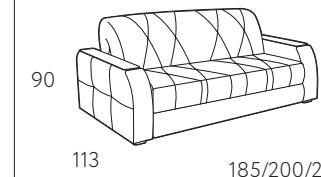

Foxtrot 22-23

Диван в трех размерах:

1. Спальное место: Ш140хД200 см. Габариты: Ш185хГ113хВ90 см.
2. Спальное место: Ш160хД200 см. Габариты: Ш200хГ113хВ90 см.
3. Спальное место: Ш180хД200 см. Габариты: Ш225хГ113хВ90 см

Глубина сиденья: 61 см. Высота сиденья: 45 см. Высота подлокотников: 58 см. Длина подлокотников: 113 см. Глубина дивана в разложенном виде: 222 см. Вес в упаковке: 102,5/111/119 кг. **Бельевой короб (опция).** Объем: 104/118/143 л.

Механизм трансформации: «аккордеон».

Анатомический матрас из сертифицированной пены Certipur высотой 12 см. Съёмный чехол — возможность легкой чистки.

Всего 5 готовых решений. Исполнение: комбинация ткани и экокожи. Коллекции тканей: чехол Аккордеона — Barosso (шенилл), Enrich (велюр); подлокотники, царга, спинка — Bionica (экокожа); подушки — Enrich (велюр), Reflex (жаккард), Barosso (шенилл).

Ножки из бука. Деревянный декор. Декоративные подушки в комплекте.