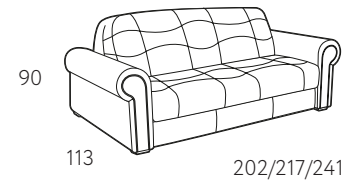

Rich 24-25

Диван в трех размерах:

1. Спальное место: Ш140хД200 см. Габариты: Ш202хГ113хВ90 см.
2. Спальное место: Ш160хД200 см. Габариты: Ш217хГ113хВ90 см.
3. Спальное место: Ш180хД200 см. Габариты: Ш241хГ113хВ90 см

Глубина сиденья: 61 см. Высота сиденья: 45 см. Высота подлокотников: 64 см. Длина подлокотников: 110 см. Глубина дивана в разложенном виде: 222 см. Вес в упаковке: 66,5/72,5/81 кг. **Бельевой короб (опция).** Объем: 104/118/143 л.

Механизм трансформации: «аккордеон».

Анатомический матрас из сертифицированной пены Certipur высотой 12 см. Съёмный чехол — возможность легкой чистки.

Всего 15 готовых решений. Исполнение: ткань. Коллекции тканей: чехол Аккордеона, подлокотники, царга, подушки — Вагоссо (шенилл), Enrich (велюр), Sweet home (жаккард).

Декоративные подушки в комплекте.

Моссо угловой 26-27