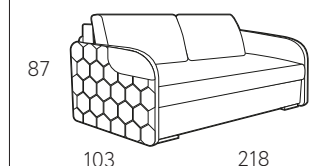

Evrica 18-19

Диван в одном размере:

1. Спальное место: Ш145хД200 см. Габариты: Ш218хГ103хВ87 см.

Глубина сиденья: 79 см. Высота сиденья: 45 см. Высота подлокотников: 69 см. Длина подлокотников: 103 см. Глубина дивана в разложенном виде: 150 см. Вес в упаковке: 124 кг. **Бельевой короб.**

Механизм трансформации: «еврокнижка».

Анатомический матрас из сертифицированной пены Certipur высотой 12 см. Съёмный чехол — возможность легкой чистки.

Всего 21 готовое решение. Исполнение: комбинация ткани и экокожи. Коллекции тканей: подушки сиденья, спинки, подлокотники, подушки — Trafalgar (жаккард), Enrich (велюр), Sweet home (жаккард); каркас, царга, спинка — Boom (экокожа), Domus (экокожа).

Уникальные подлокотники с карманами. Большой ламинированный ящик для хранения вещей. Декоративные подушки в комплекте. Хромированные металлические ножки.