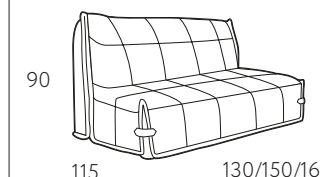

Joy 20-21

Диван в трех размерах:

1. Спальное место: Ш120хД200 см. Габариты: Ш130хГ115хВ90 см.
2. Спальное место: Ш140хД200 см. Габариты: Ш150хГ115хВ90 см.
3. Спальное место: Ш160хД200 см. Габариты: Ш165хГ115хВ90 см

Глубина сиденья: 62 см. Высота сиденья: 40 см. Глубина дивана в разложенном виде: 195 см. Вес в упаковке: 66,5/72,5/81 кг. **Бельевой короб (опция).** Объем: 104/118/118 л.

Механизм трансформации: «аккордеон».

Анатомический матрас из сертифицированной пены Certipur высотой 12 см. Съёмный чехол — возможность легкой чистки.

Всего 6 готовых решений. Исполнение: ткань. Коллекции тканей: чехол Аккордеона — London bus (скотчгард), Reflex (жаккард), Filin (микрофибра), Candy house (микрофибра), Fashion birds (микрофибра); подушки — Gallardo (микрофибра), Talisman (микрофибра), Enrich (велюр).

Декоративные подушки в комплекте.

Ножки из бука. Деревянный декор. Декоративные подушки в комплекте.