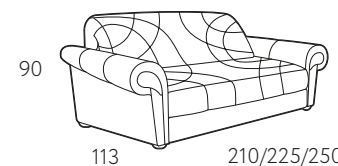

Festival 10-11

Диван в трех размерах:

1. Спальное место: Ш140хД200 см. Габариты: Ш210хГ113хВ90 см.
2. Спальное место: Ш160хД200 см. Габариты: Ш225хГ113хВ90 см.
3. Спальное место: Ш180хД200 см. Габариты: Ш250хГ113хВ90 см

Глубина сиденья: 61 см. Высота сиденья: 45 см. Высота подлокотников: 64 см. Длина подлокотников: 110 см. Глубина дивана в разложенном виде: 222 см. Вес в упаковке: 104,5/113/121,5 кг. **Бельевой короб (опция).** Объем: 104/118/143 л.

Механизм трансформации: «аккордеон».

Анатомический матрас из сертифицированной пены Certipur высотой 12 см. Съёмный чехол — возможность легкой чистки.

Всего 11 готовых решений. Исполнение: комбинация ткани и экокожи. Коллекции тканей: чехол Аккордеона — Barosso (шенилл), Enrich (велюр), Sweet home (жаккард), Villa D'Este (жаккард); подлокотники, каркас, спинка — Boom (экокожа), Domus (экокожа); подушки — Barosso (шенилл), Enrich (велюр), Villa D'Este (жаккард).

Ножки из бука. Деревянный декор. Декоративные подушки в комплекте.